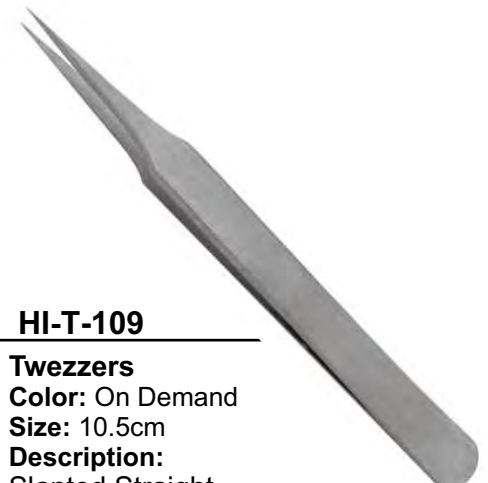

# EYEBROW TWEZZERS

**HI-T-107**

**Tweezers**  
**Color:** On Demand  
**Size:** 10.5cm  
**Description:**  
Slanted Straight

**HI-T-108**

**Tweezers**  
**Color:** On Demand  
**Size:** 10.5cm  
**Description:**  
Slanted Straight