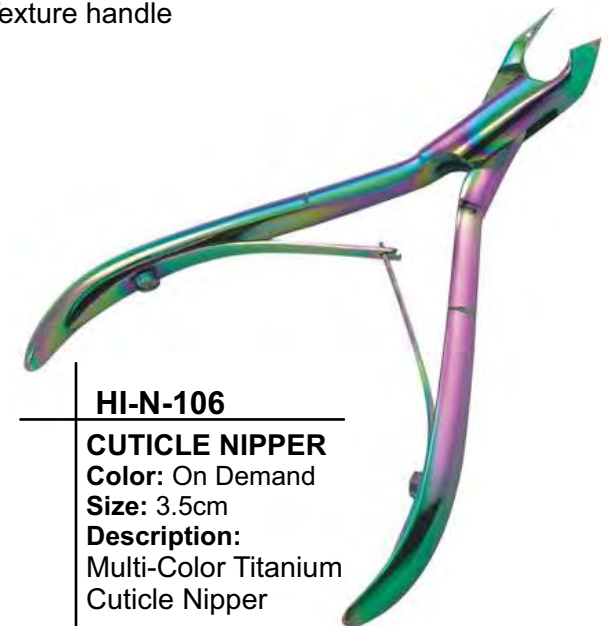

**Size:** 11.5cm

**Description:**

Cuticle nipper, Single Spring,  
Texture handle

**HI-N-104**

**CUTICLE NIPPER**

**Color:** On Demand

**Size:** 12.5cm

**Description:**

Cuticle nipper, Lap Joint  
Wire Spring

**HI-N-105**

**CUTICLE NIPPER**

**Color:** On Demand

**Size:** 11cm

**Description:**

Double Spring  
Plain Handle

**HI-N-106**

**CUTICLE NIPPER**

**Color:** On Demand

**Size:** 3.5cm

**Description:**

Multi-Color Titanium  
Cuticle Nipper