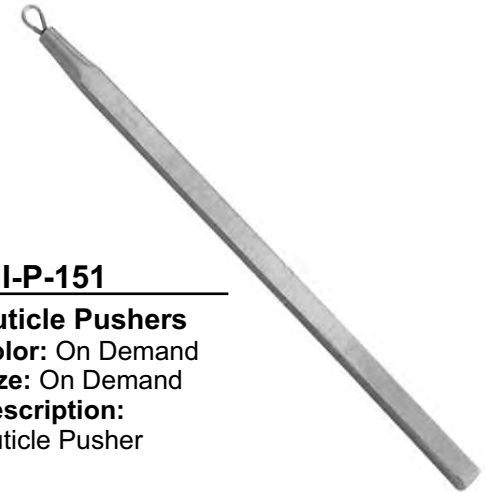

# CUTICLE PUSHERS

**HI-P-149**

**Cuticle Pushers**  
**Color:** On Demand  
**Size:** On Demand  
**Description:**  
Cuticle Pusher

**HI-P-150**

**Cuticle Pushers**  
**Color:** On Demand  
**Size:** On Demand  
**Description:**  
Cuticle Pusher