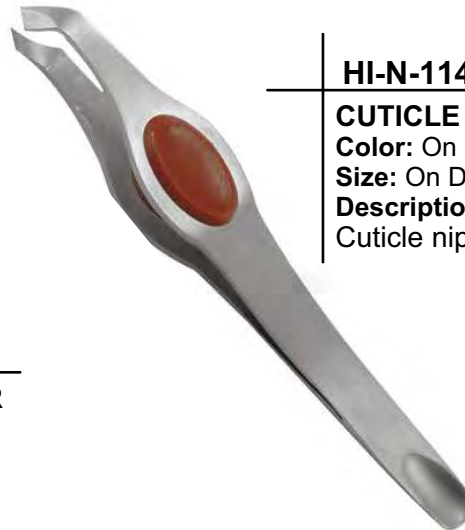

# CUTICLE NIPPERS

**HI-N-113**

**CUTICLE NIPPER**

**Color:** On Demand

**Size:** On Demand

**Description:**

Cuticle nipper,  
Double Spring,  
Texture Handle

**HI-N-114**